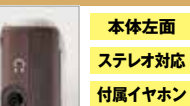

見やすさ、聴きやすさに配慮した機能がうれしい3バンドステレオラジオです。ホワイトバックライトの画面で文字がくっきり。ニュースやドラマなどの人の声が聴き取りやすくなる快聴音機能に加え、マイクで拾った音を調整して届ける集音機能も搭載しています。オートオフ&アラーム機能もあります。電池カバーは跳ね上げ式で落ちる心配がありません。電源は単4型乾電池2本で、電池込みの重さが87gと、携帯性も良好です。

ワンセグ+αの
機能が
やさしい

ラジオに定評あり
ソニーの
上位機種

**ソニー
XDR-64TV**
実勢価格▶1万5323円

SPEC ●サイズ / W55.6×H106.8×D16.9mm・94g
(電池込) ●受信バンド / テレビ・AM・FM ●電池 / 単4型乾電池×2 ●電池持続 / AM受信時
(イヤホン) 33時間

右側面

ロック機能

ワンセグも聴けて ラジオ生活が充実

FM・AM・ワンセグの受信に対応した3バンドのステレオラジオです。周波数はもちろん、局名まで表示する大画面が見やすく、時計表示や目覚まし機能に加え、設定時間(30/60/90/120分)で電源がオフになる、オートオフ機能も搭載。電池カバーがスライド式で、外れにくいのもうれしい仕様です。薄さは約17mmとコンパクト。別売の充電台と繰り返し使える充電電池を併用すれば、携帯電話のようにバッテリーっぽく使えます。

マイクで集めた音を聴きやすく強調・調整してくれる集音機能が付いています

文字が見やすい、ホワイトバックライトの液晶画面は、ほかのラジオにはない仕様です

イヤホン仕様

本体左面
ステレオ対応
付属イヤホン

イヤホンジャックは側面です。L字プラグで丈夫なステレオイヤホンが付くのがうれしい

操作性

選局、バンド切り替え、集音機能へのアクセスが1箇所に集約されており使いやすい

ダイレクトボタンは10個搭載。横にあるマイクは集音機能を使用時に使用するもの