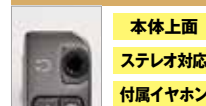

マイクで集めた音を聴きやすく強調・調整してくれる集音機能が付いています

文字が見やすい、ホワイトバックライトの液晶画面は、ほかのラジオにはない仕様です

イヤホン仕様

本体左面
ステレオ対応
付属イヤホン

イヤホンジャックは側面です。L字プラグで丈夫なステレオイヤホンが付くのがうれしい

操作性

選局、バンド切り替え、集音機能へのアクセスが1箇所に集約されており使いやすい

ダイレクトボタンは10個搭載。横にあるマイクは集音機能を使用時に使用するもの

イヤホン仕様

本体上面
ステレオ対応
付属イヤホン

イヤホン端子はステレオですが、モノラルの片耳イヤホンが付属します

操作性

昔のガラケーに使われていたような、上下に動かすタイプのレバー型のスイッチです

全10局と非常に多くの局を登録でき、あちこち聴き回る超ヘビリスナーも大満足です

**オーム電機
RAD-P2229S**
実勢価格▶1670円

SPEC ●サイズ / W57×H97×D19mm・70g ●受信バンド / AM・FM ●電池 / 単4型乾電池×2 ●電池持続 / AM受信時(スピーカー) 30時間