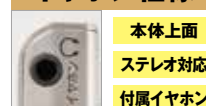

イヤホン仕様

本体上面
ステレオ対応
付属イヤホン